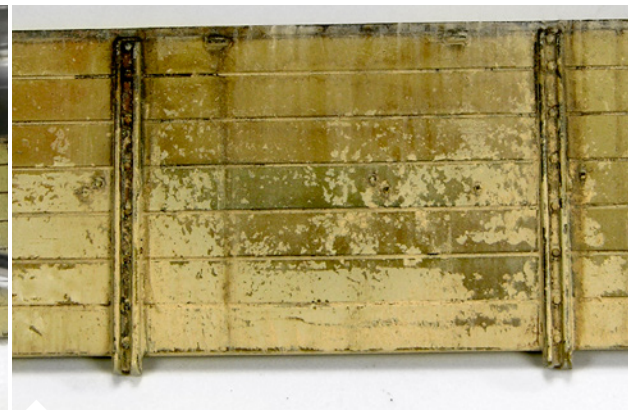

AK 022 AFRICA DUST EFFECTS (AFRIKAI POR HATÁS)

Ezzel a termékkel valóságosan tudjuk bemutatni az Afrika Korps, az angol, valamint a modern járműveken tapasztalt sivatagi por megjelenését. A tökéletes termék, hogy felgyülemlett felületi port készítsünk el a láncotalpokon, kerekeken és sok más felületen. Enamel alapú termék, amit könnyen lehet keverni a többi hasonló készítménnyel és egyszerűen lehet oldani, és hígítani lakkbenzinnel is.

Ahhoz, hogy egyszerűen készíts el porosodást a járművön, használj közvetlenül a tégelyből. Egy festékszóró segítségével vidd fel azokra a részekre, ahol a por leginkább hajlamos a megjelenésre.

Miután a felület megszáradt, lakkbenzinnel mártott tiszta ecsettel söpörjük el az előzőleg festékszóróval lefedett területet.

Az eredmény.

Keverheted más termékekkel atmosfériként is felhasználva, ahogyan ezen a láncotalpon is láthatod. Adj hozzá egy kevés gipszet, hogy textúrát adj a felületnek.

Miután ecsettel eltávolítottad a felesleget, a sarkokban és a mélyedésekben jobban megfigyelhető lesz a poros hatás.