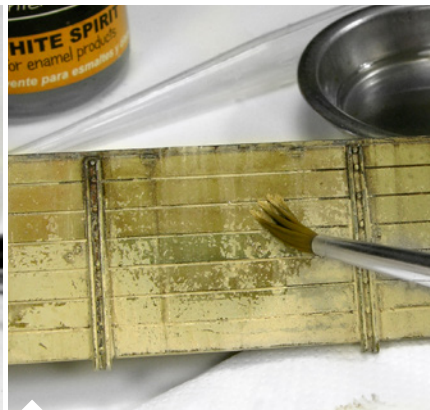

AK 022 AFRICA DUST EFFECTS (AFRIKAI POR HATÁS)

Ezzel a termékkel valóságosan tudjuk bemutatni az Afrika Korps, az angol, valamint a modern járműveken tapasztalt sivatagi por megjelenését. A tökéletes termék, hogy felgyülemlett felületi port készítsünk el a láncotalpokon, kerekeken és sok más felületen. Enamel alapú termék, amit könnyen lehet keverni a többi hasonló készítménnyel és egyszerűen lehet oldani, és hígítani lakkbenzinnel is.

Ahhoz, hogy egyszerűen készíts el porosodást a járművön, használj közvetlenül a tégelyből. Egy festékszóró segítségével vidd fel azokra a részekre, ahol a por leginkább hajlamos a megjelenésre.

Miután a felület megszáradt, lakkbenzinnel mártott tiszta ecsettel söpörjük el az előzőleg festékszóróval lefedett területet.

Az eredmény.

Keverheted más termékekkel atmosfériként is felhasználva, ahogyan ezen a láncotalpon is láthatod. Adj hozzá egy kevés gipszet, hogy textúrát adj a felületnek.

Miután ecsettel eltávolítottad a felesleget, a sarkokban és a mélyedésekben jobban megfigyelhető lesz a poros hatás.